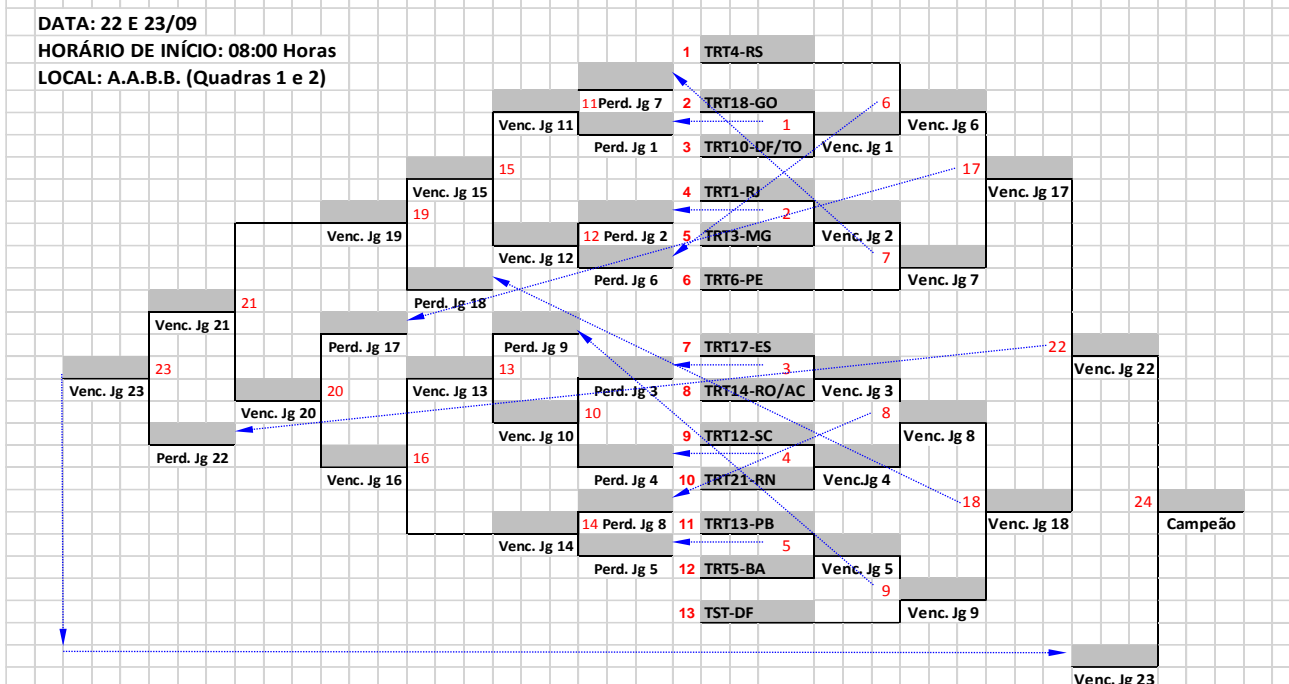

FUTSAL MASTER							
JOGO	DATA	HORA	LOCAL	CHAVE	EQUIPE	X	EQUIPE
1	22/set	8h	AABB	A	TRT1-RJ	X	TRT10-DF/TO
2		8h	UFMG	B	TRT4-RS	X	TRT6-PE
3		9h	AABB	B	TRT13-PB	X	TRT11-AM/RR

BASQUETE MASCULINO

JOGO	DATA	HORA	LOCAL	CHAVE	EQUIPE	X	EQUIPE
1	22/set	18h	UFMG	B	TRT1-RJ	X	TRT9-PR
2		19h		A	TST	X	TRT7-CE
3		20h		B	TRT6-PE	X	TRT3-MG

HANDEBOL FEMININO

JOGO	DATA	HORA	LOCAL	CHAVE	EQUIPE	X	EQUIPE
1	22/set	13h	UFMG	A	TRT13-PB	X	TST
2		14h		B	TRT3-MG	X	TRT1-RJ
3		15h		B	TRT4-RS	X	TRT6-PE

HANDEBOL MASCULINO

JOGO	DATA	HORA	LOCAL	CHAVE	EQUIPE	X	EQUIPE
1	22/set	16h	UFMG	ÚNICA	TRT1-RJ	X	TRT21-RN
2		17h			TRT8-PA/AP	X	TRT17-ES

VOLEIBOL FEMININO

JOGO	DATA	HORA	LOCAL	CHAVE	EQUIPE	X	EQUIPE
1	22/set	16h	AABB	A	TRT3-MG	X	TST
2		17h		C	TRT17-ES	X	TRT1-RJ
3		18h		B	TRT6-PE	X	TRT10-DF/TO
4		19h		D	TRT4-RS	X	TRT14-RO/AC

VOLEIBOL MASCULINO

JOGO	DATA	HORA	LOCAL	CHAVE	EQUIPE	X	EQUIPE
1	22/set	14h	AABB	B	TRT6-PE	X	TRT12-SC
2		15h		A	TRT1-RJ	X	TRT20-SE

VÔLEI DE AREIA QUARTETO MISTO

NATAÇÃO

De 7h15 – Aquecimento e Eventuais Substituições

7h55 – Chamada para confirmação e início da primeira prova